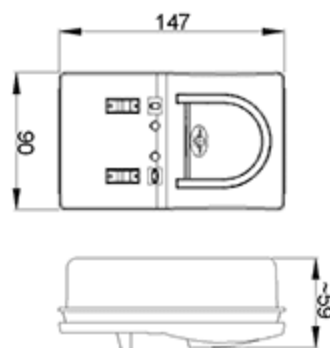

 Tehničke karakteristike 

Sklopka za kupatilo sa
indikacijom
16 AX 250 V~
IEC 60669-1

Sa jednopolnom sklopkom
10 AX 250 V~

Bakelitno telo sklopke
16 AX 250 V~

Montaža u zid