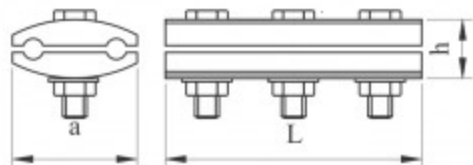

Kodni broj: P41210_

Materijal: Al legura

Opis: Strujne stezalje se koriste za spajanje neizolovanih aluminijumskih nadzenih vodova.

R.broj Nr n/nj	Presek provodnika Cable intersecction Сечение провода	Kodni broj CODE Код(номер)	Tip Type Тип	Dimenzije (mm) Dimension (mm) размеры (мм)			Pakovanje Packing Упаковка	Težina Weight
				a	L	h		
1	16-35	D41-21-02	Al 16-35/3	32	70	22	25	4.050
2	50-70	D41-21-03	Al 50-70/3	47	90	24	20	7.040
3	95-120	D41-21-04	Al 95-120/3	47	90	30	20	7.040
4	120-150	D41-21-05	Al 120-150/3	47	90	30	25	8.7501
5	185-240	D41-21-06	Al 185-240/3	66	120	30	25	8.500
6	70-95	D41-21-08	Al 70-95/3	48	120	30	25	11.125