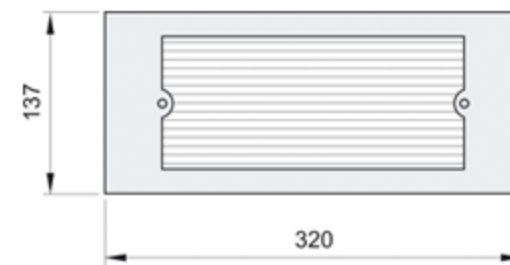

ЛИНИЯ 1

ЛИНИЯ 1

| CLASS II | IP54 | | |
|---|-----------|------------|--|
| Code | Арт. цвят | Art. color | |
|  | E27 60W | E27 60W | |
|  | E27 23W | E27 23W | |
| 6117 | бяло | white | |
| 6119 | сиво | grey | |
| 6118 | инокс | inox | |

6119

Материал - поликарбонат